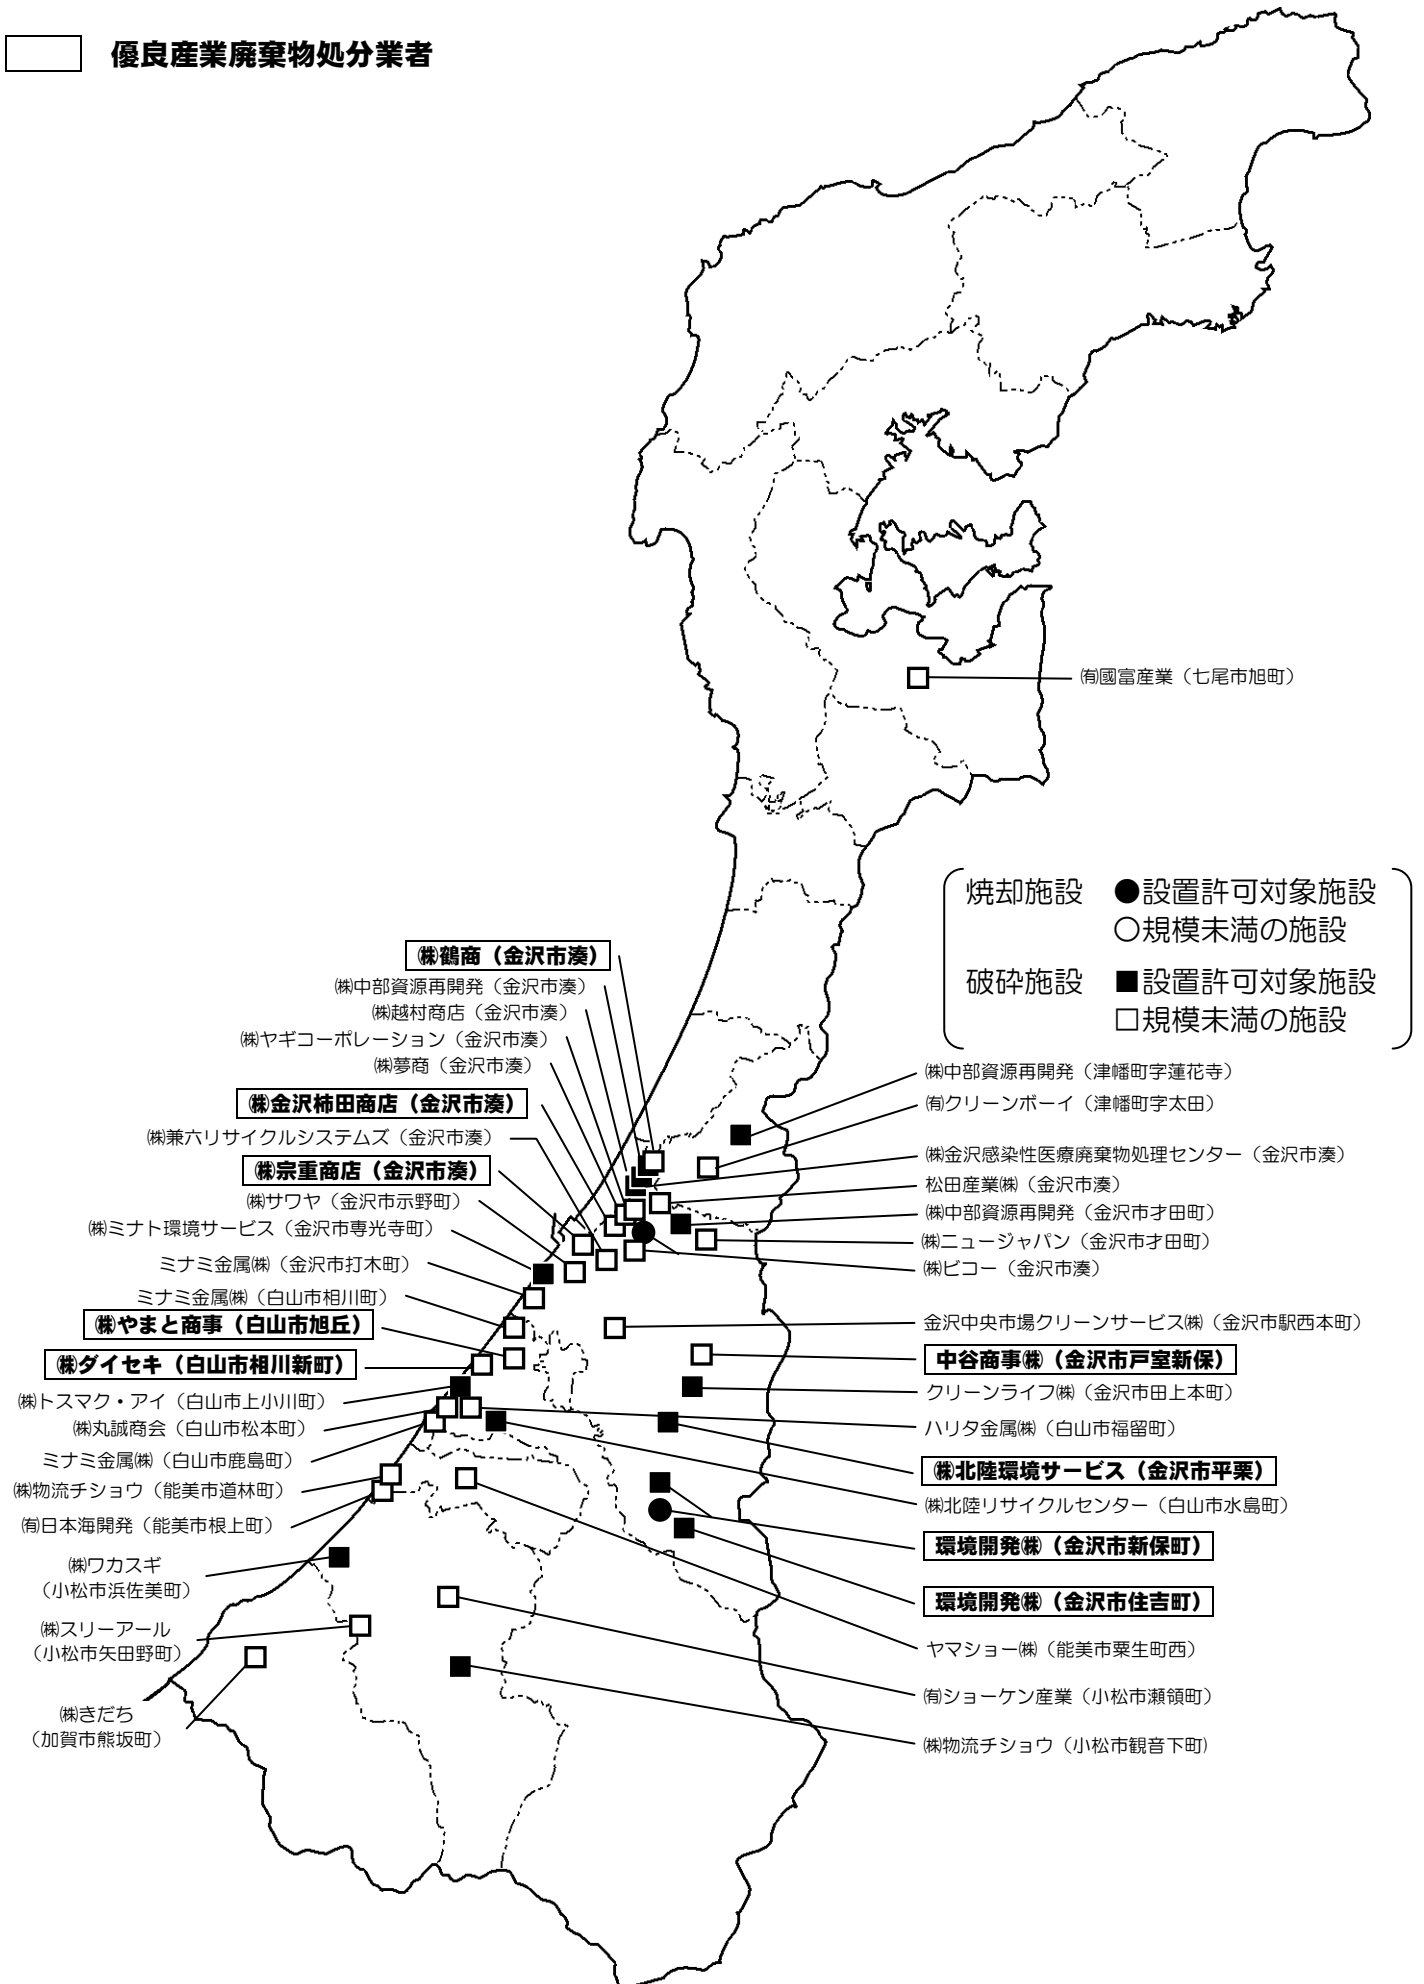

24 石川県内の産業廃棄物処分業施設位置図

I 最終処分場(処分業)位置図

(平成 25 年 9 月 1 日現在、産業廃棄物の受け入れを行っている最終処分場)

□ 優良産業廃棄物処分業者

II がれき類の中間処理施設（処分業）位置図

（平成 25 年 9 月 1 日現在）

優良産業廃棄物処分業者

〔 破砕施設 ● 設置許可対象施設
 ○ 規模未滿の施設 〕

Ⅲ 木くずの中間処理施設（処分業）位置図

（平成 25 年 9 月 1 日現在）

優良産業廃棄物処分業者

IV 廃プラスチック類中間処理施設（焼却、破碎）（処分量）位置図

（平成 25 年 9 月 1 日現在）

□ 優良産業廃棄物処分量者

V 特別管理産業廃棄物処理施設（処分業）位置図

（平成 25 年 9 月 1 日現在）

□ 優良産業廃棄物処分業者