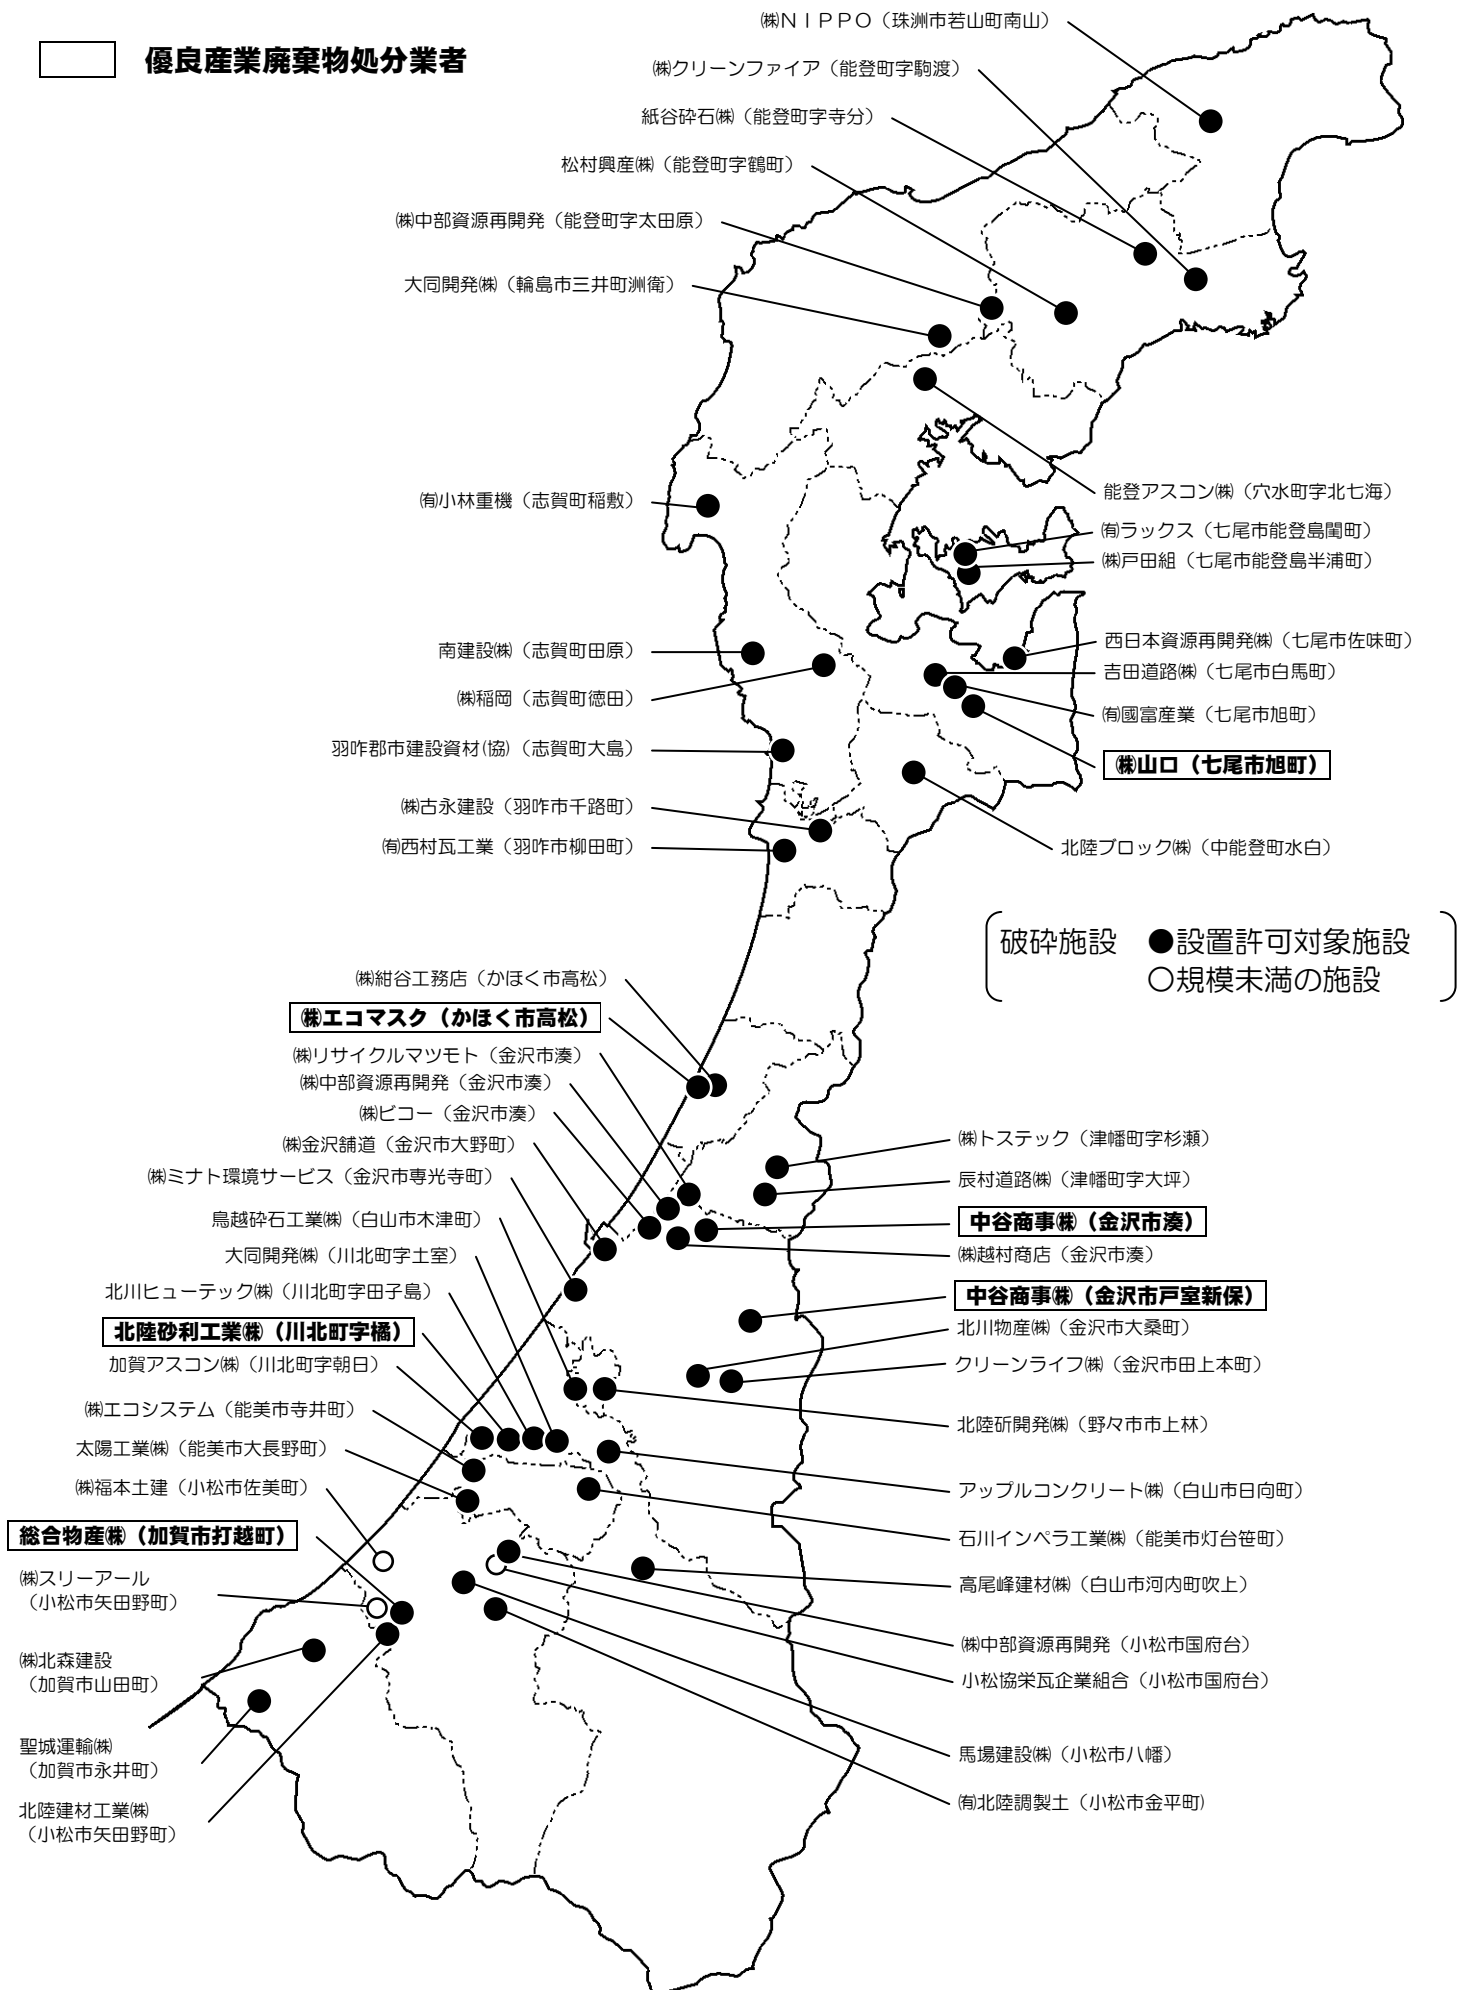

24 石川県内の産業廃棄物処分業施設位置図

I 最終処分場(処分業)位置図

(平成 25 年 9 月 1 日現在、産業廃棄物の受け入れを行っている最終処分場)

□ 優良産業廃棄物処分業者

II がれき類の中間処理施設（処分業）位置図

（平成 25 年 9 月 1 日現在）

優良産業廃棄物処分業者

〔 破砕施設 ● 設置許可対象施設
 ○ 規模未滿の施設 〕

Ⅲ 木くずの中間処理施設（処分業）位置図

（平成 25 年 9 月 1 日現在）

優良産業廃棄物処分業者

IV 廃プラスチック類中間処理施設（焼却、破碎）（処分量）位置図

（平成 25 年 9 月 1 日現在）

□ 優良産業廃棄物処分量者

V 特別管理産業廃棄物処理施設（処分業）位置図

（平成 25 年 9 月 1 日現在）

□ 優良産業廃棄物処分業者