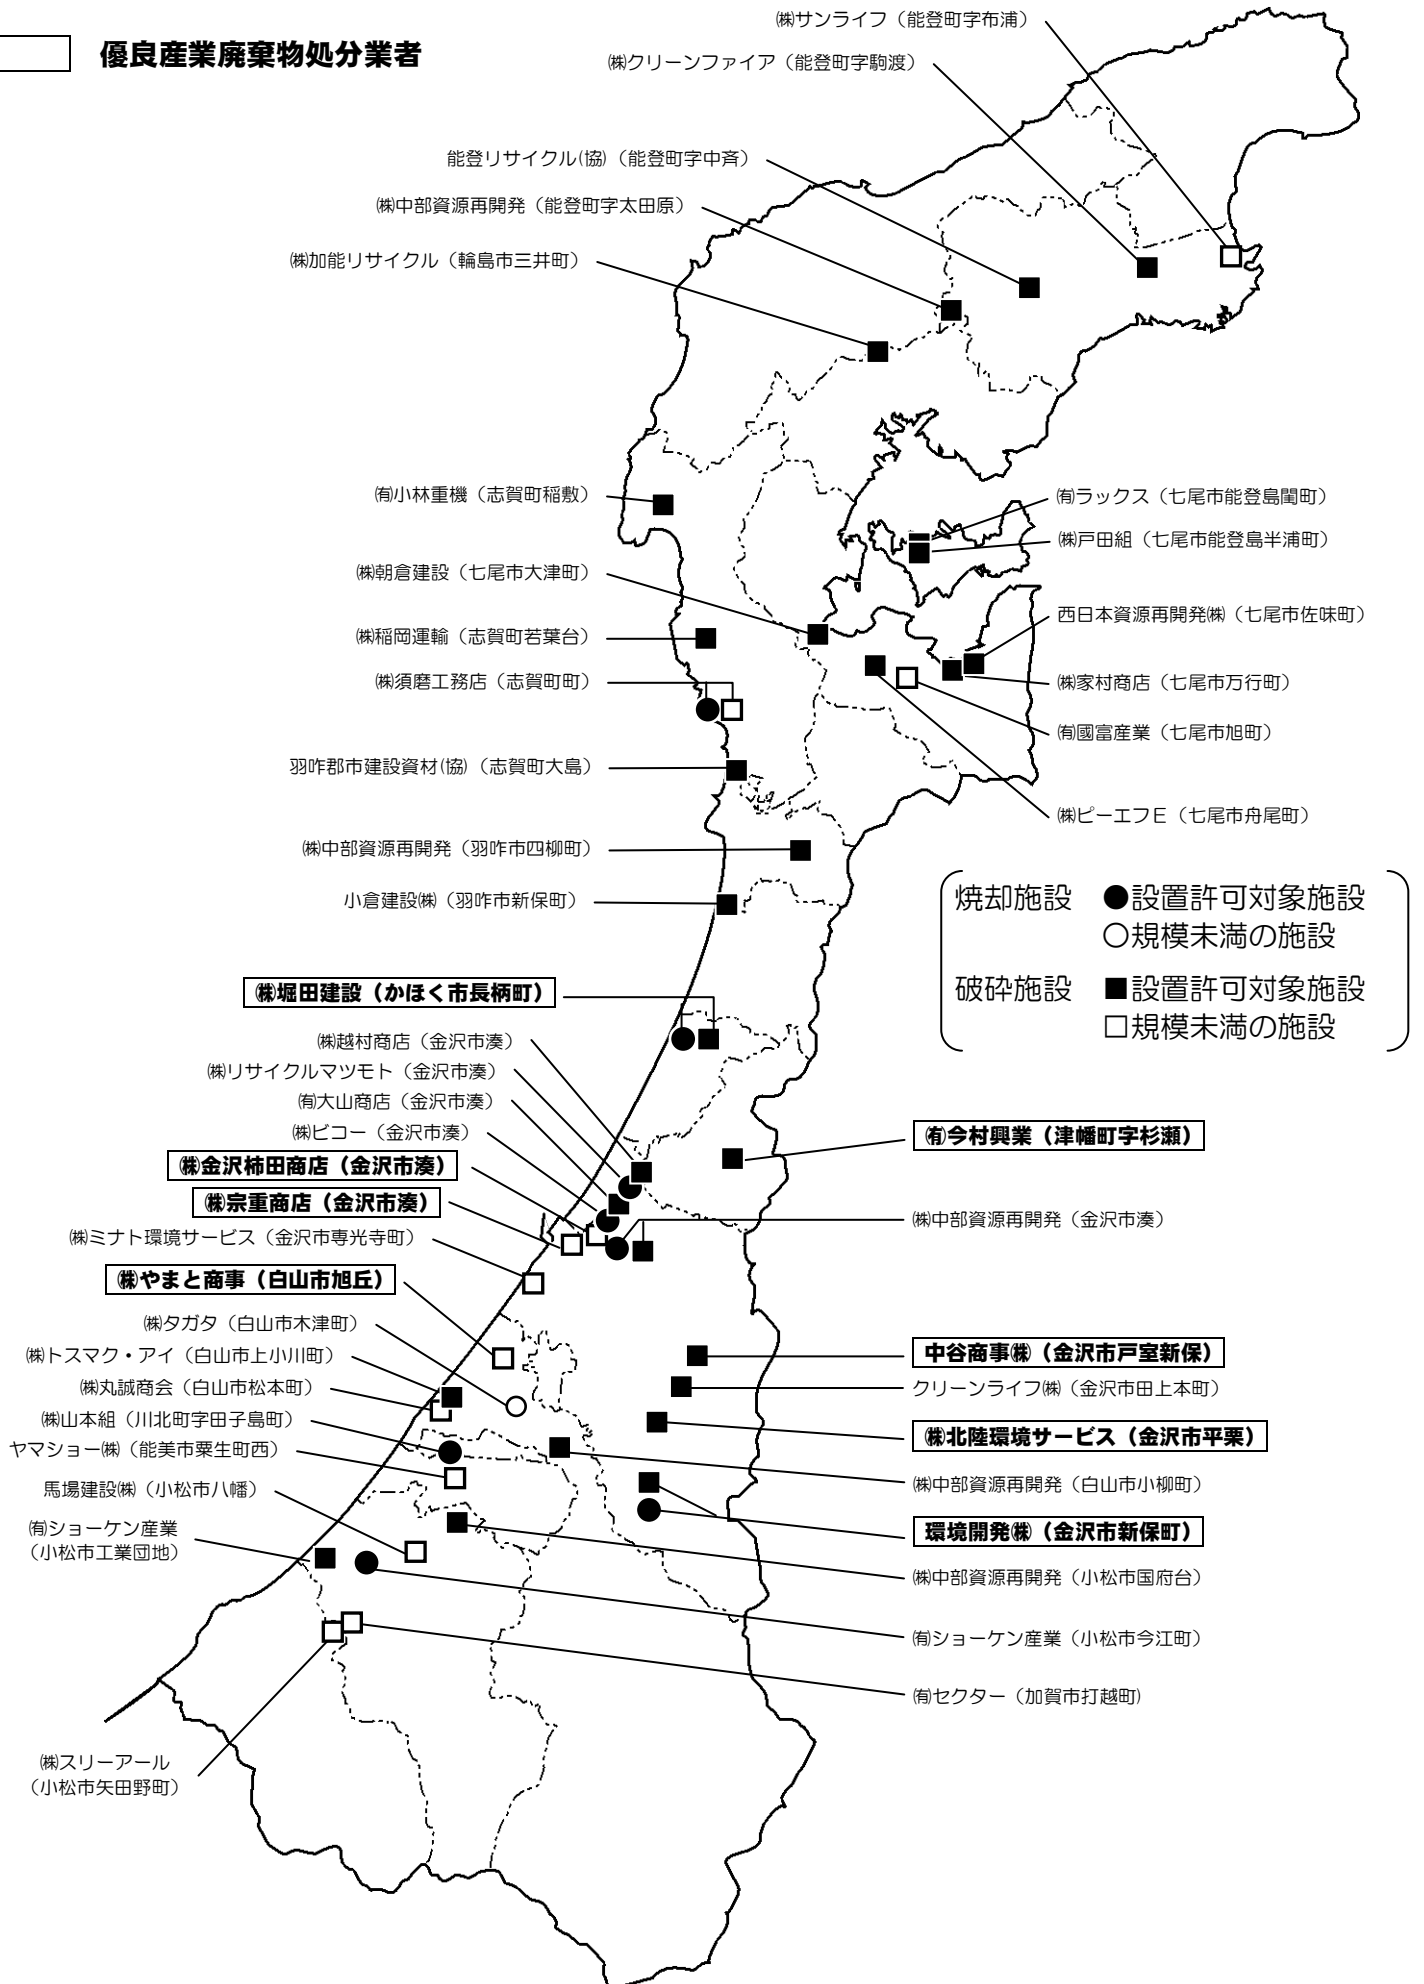

24 石川県内の産業廃棄物処分業施設位置図

I 最終処分場(処分業)位置図

(平成 25 年 9 月 1 日現在、産業廃棄物の受け入れを行っている最終処分場)

□ 優良産業廃棄物処分業者

II がれき類の中間処理施設（処分業）位置図

（平成 25 年 9 月 1 日現在）

優良産業廃棄物処分業者

〔 破砕施設 ● 設置許可対象施設
 ○ 規模未滿の施設 〕

Ⅲ 木くずの中間処理施設（処分業）位置図

（平成 25 年 9 月 1 日現在）

優良産業廃棄物処分業者

IV 廃プラスチック類中間処理施設（焼却、破碎）（処分量）位置図

（平成 25 年 9 月 1 日現在）

□ 優良産業廃棄物処分量者

V 特別管理産業廃棄物処理施設（処分業）位置図

（平成 25 年 9 月 1 日現在）

□ 優良産業廃棄物処分業者