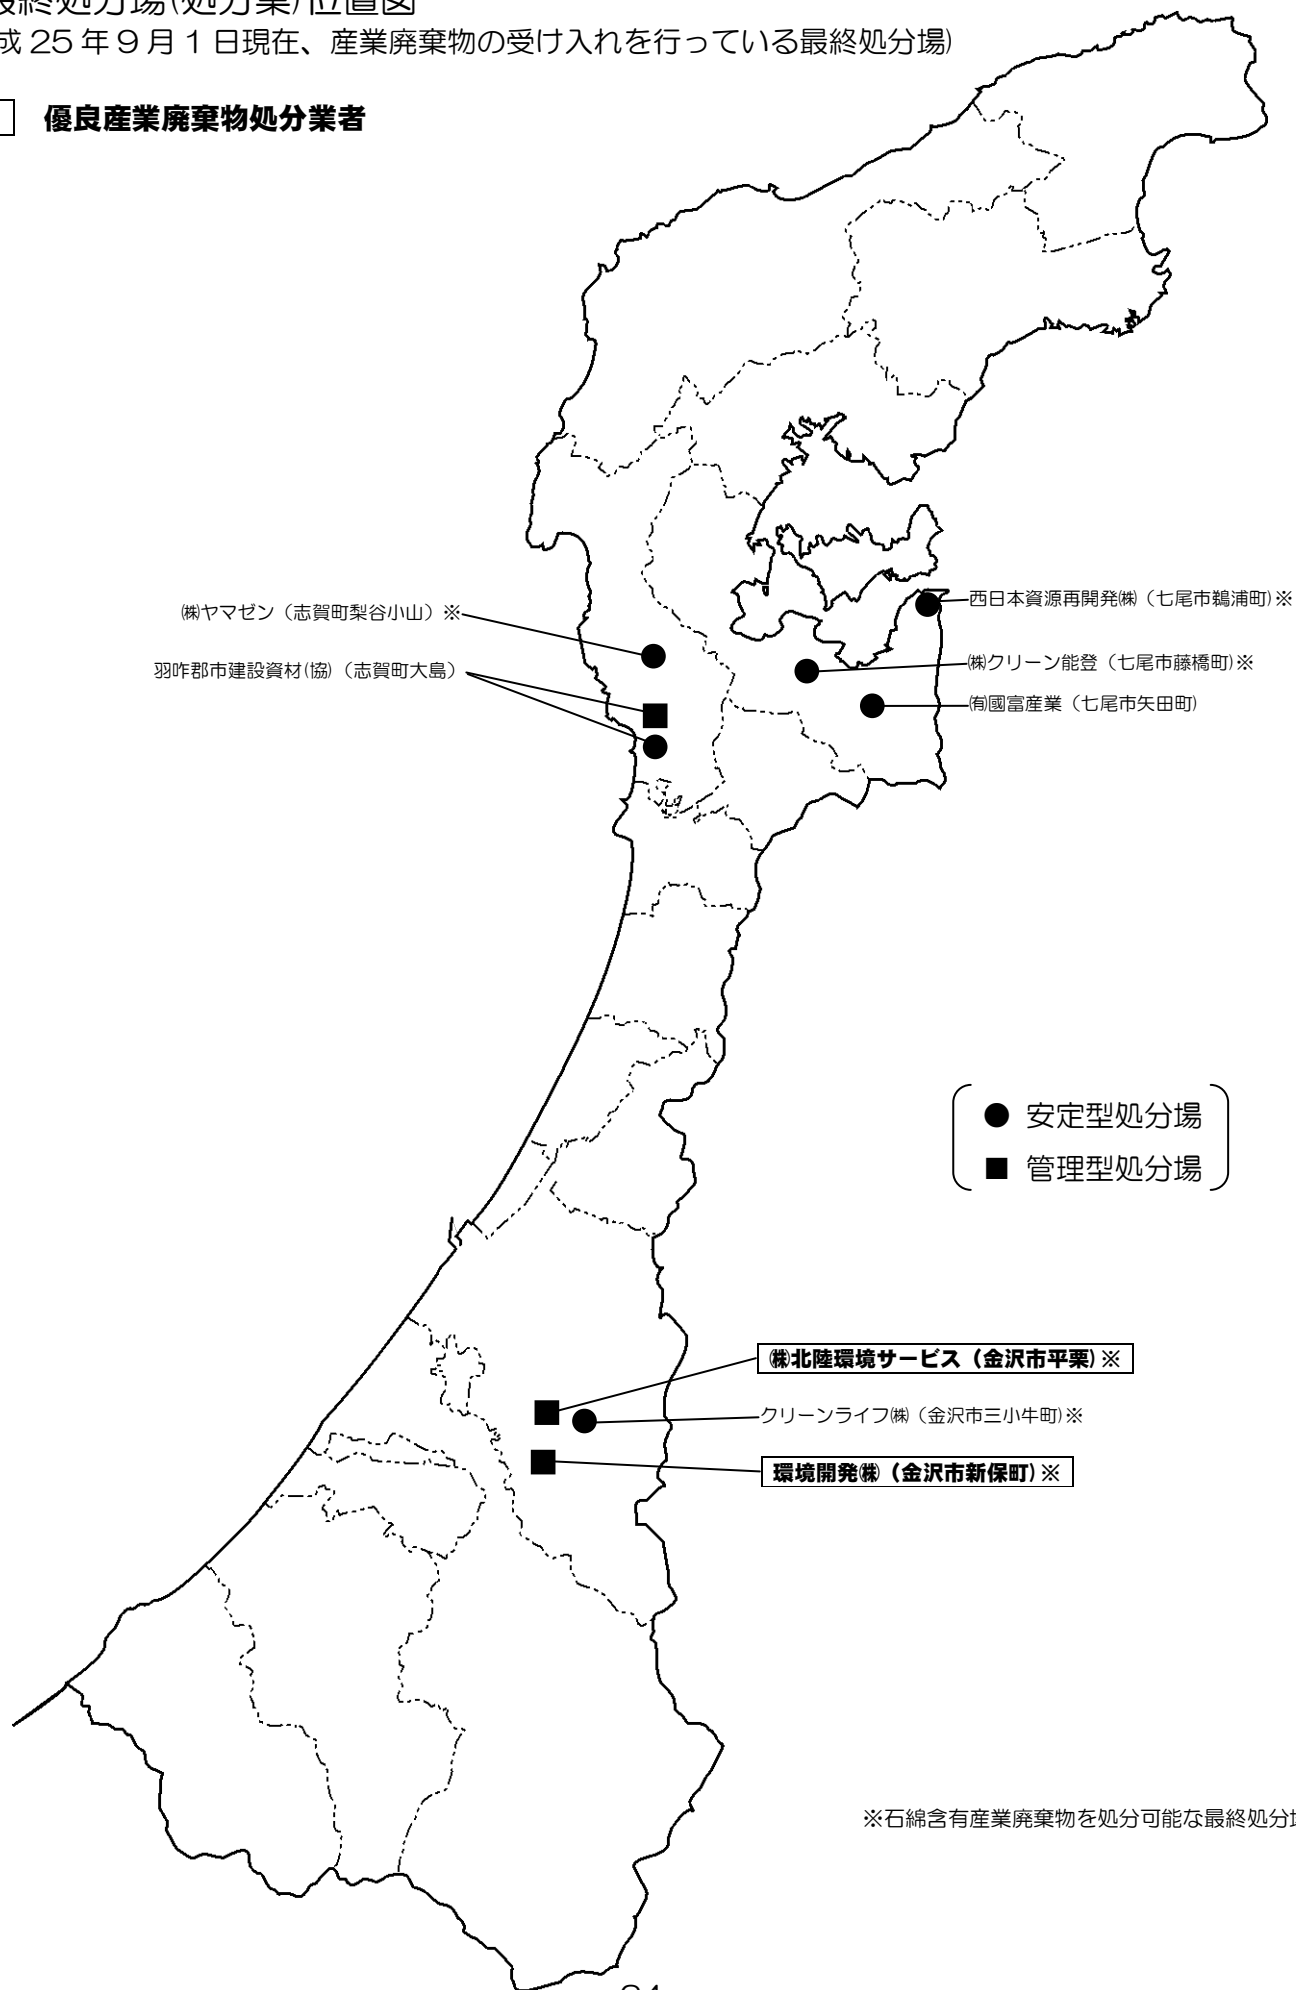

24 石川県内の産業廃棄物処分業施設位置図

I 最終処分場(処分業)位置図

(平成 25 年 9 月 1 日現在、産業廃棄物の受け入れを行っている最終処分場)

□ 優良産業廃棄物処分業者

II がれき類の中間処理施設（処分業）位置図

（平成 25 年 9 月 1 日現在）

優良産業廃棄物処分業者

〔 破砕施設 ● 設置許可対象施設
 ○ 規模未滿の施設 〕

Ⅲ 木くずの中間処理施設（処分業）位置図

（平成 25 年 9 月 1 日現在）

優良産業廃棄物処分業者

IV 廃プラスチック類中間処理施設（焼却、破碎）（処分量）位置図

（平成 25 年 9 月 1 日現在）

□ 優良産業廃棄物処分量者

V 特別管理産業廃棄物処理施設（処分業）位置図

（平成 25 年 9 月 1 日現在）

□ 優良産業廃棄物処分業者